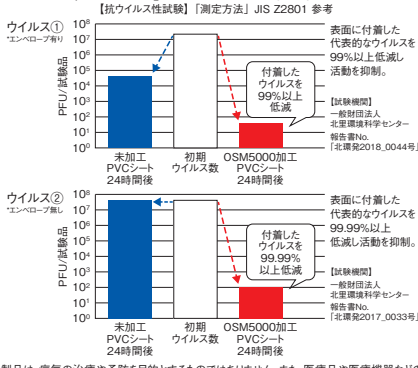

総丈:30cm(26cmの場合) 片足重量:26cm/約815g  
幅:22.5~24cm/EE 24.5~30cm/EEE

ウイルス・菌・カビを抑制

表面に付着した代表的なウイルスが24時間後には99%以上低減します。

⑩ミドリ安全  
ハイグリップ長靴  
HG2000N ホワイト

サイズ	ページコード	商品コード	価格
22cm	4-2274-1001	3834700	¥5,000
22.5cm	4-2274-1002	3834800	¥5,000
23cm	4-2274-1003	3834900	¥5,000
23.5cm	4-2274-1004	3835000	¥5,000
24cm	4-2274-1005	3835100	¥5,000
24.5cm	4-2274-1006	3835200	¥5,000
25cm	4-2274-1007	3835300	¥5,000
25.5cm	4-2274-1008	3835400	¥5,000
26cm	4-2274-1009	3835500	¥5,000
26.5cm	4-2274-1010	3835600	¥5,000
27cm	4-2274-1011	3835700	¥5,000
27.5cm	4-2274-1012	3835800	¥5,000
28cm	4-2274-1013	3835900	¥5,000
29cm	4-2274-1014	3836000	¥6,600
30cm	4-2274-1015	3836100	¥6,600

総丈:30cm(25.5cmの場合)  
片足重量:26cm/約700g 幅:EEE  
●滑りにくいハイグリップソール

「OSM 5000」加工 PVC シート 機能性データ

アキレス 抗ウイルスブーツ OSM5000

サイズ	⑪白/茶	⑫ネイビー	⑬イエロー	価格
22cm	4-2274-1101 3022300	4-2274-1201 3022440	4-2274-1301 3022580	¥5,800
22.5cm	4-2274-1102 3022310	4-2274-1202 3022450	4-2274-1302 3022590	¥5,800
23cm	4-2274-1103 3022320	4-2274-1203 3022460	4-2274-1303 3022900	¥5,800
23.5cm	4-2274-1104 3022330	4-2274-1204 3022470	4-2274-1304 3022910	¥5,800
24cm	4-2274-1105 3022340	4-2274-1205 3022480	4-2274-1305 3022920	¥5,800
24.5cm	4-2274-1106 3022350	4-2274-1206 3022490	4-2274-1306 3022930	¥5,800
25cm	4-2274-1107 3022360	4-2274-1207 3022500	4-2274-1307 3022940	¥5,800
25.5cm	4-2274-1108 3022370	4-2274-1208 3022510	4-2274-1308 3022950	¥5,800
26cm	4-2274-1109 3022380	4-2274-1209 3022520	4-2274-1309 3022960	¥5,800
26.5cm	4-2274-1110 3022390	4-2274-1210 3022530	4-2274-1310 3022970	¥5,800
27cm	4-2274-1111 3022400	4-2274-1211 3022540	4-2274-1311 3022980	¥5,800
28cm	4-2274-1112 3022410	4-2274-1212 3022550	4-2274-1312 3022990	¥5,800
29cm	4-2274-1113 3022420	4-2274-1213 3022560	4-2274-1313 3023000	¥5,800
30cm	4-2274-1114 3022430	4-2274-1214 3022570	4-2274-1314 3023010	¥5,800